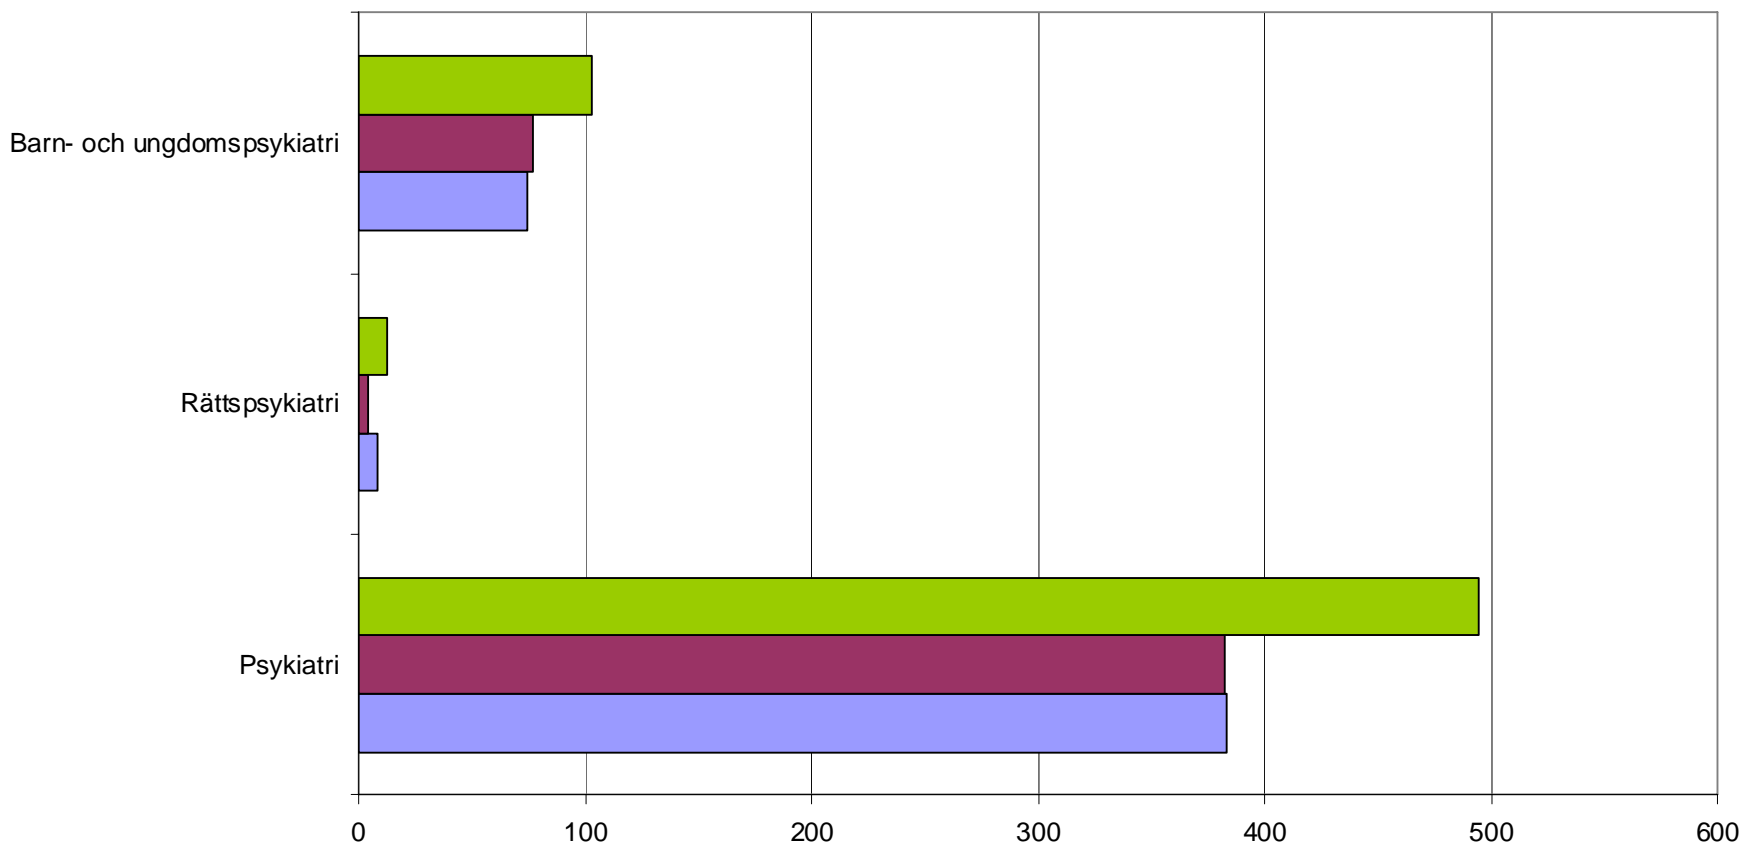

### ST totalt inom resp psykiatrisk spec

|        | Psykiatri | Rättspsykiatri | Barn- och ungdomspsykiatri |
|--------|-----------|----------------|----------------------------|
| 08-nov | 494       | 12             | 102                        |
| 07-nov | 382       | 4              | 77                         |
| 06-nov | 383       | 8              | 74                         |